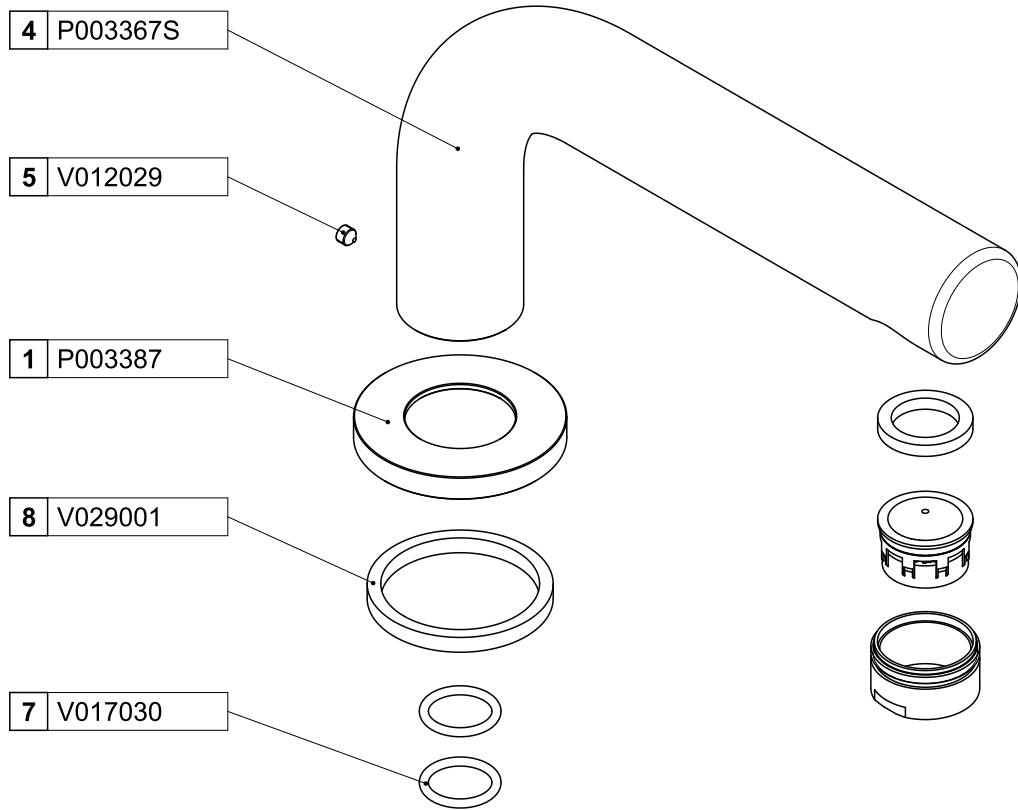

Technical Drawings & Product Specs
Bend 15

COCOON
www.bycocoon.com

Bend 15

Bend 15

10	V016029S	Kit fissaggio deviatore bordo vasca	1	Vari	22.135
9	V037004	Brugola 2mm	1	VARI	0.000
8	V029001	Guarnizione in spugna d.35x41x4	1	SPUGNA	0.043
7	V017030	O-Ring corda 2x14	2	NBR /70 SH (A)	1.336
6	V017008	O-Ring corda 1.78x17.17	1	NBR_70_SH_A	0.222
5	V012029	Grano UNI 5927 M4x4 punta conica A2	1	ACCIAIO_INOX	0.220
4	P003367S	Bocca bordovas. DMB I.130 aeratore b ass.	1	VARI	364.965
3	P016064	Supporto bocca bordo vasca	1	CW614N-M_EN-12164	125.440
2	P014072	Perno per fissaggio bocca bordo vasca	1	CW614N_EN12164	45.784
1	P003387	Base per bocca bordo vasca	1	ACCIAIO_INOX_AISI_303	35.213
Pos.	Dis. nr.	Descrizione	Q.ta'	Materiale	Peso