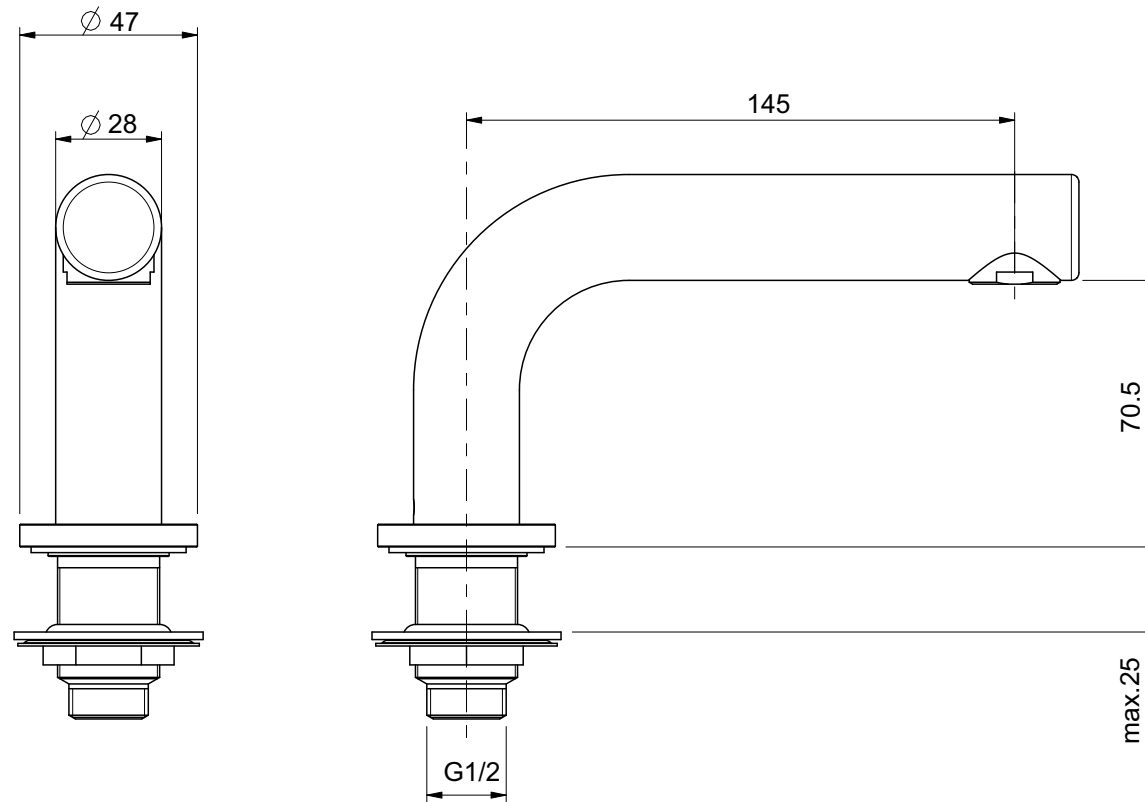

Technical Drawings & Product Specs
Bend 15

COCOON
www.bycocoon.com

Bend 15

Bend 15

10	V016029S	Kit fissaggio deviatore bordo vasca	1	Vari	22.135
9	V037004	Brugola 2mm	1	VARI	0.000
8	V029001	Guarnizione in spugna d.35x41x4	1	SPUGNA	0.043
7	V017030	O-Ring corda 2x14	2	NBR /70 SH (A)	1.336
6	V017008	O-Ring corda 1.78x17.17	1	NBR_70_SH_A	0.222
5	V012029	Grano UNI 5927 M4x4 punta conica A2	1	ACCIAIO_INOX	0.220
4	P003367S	Bocca bordovas. DMB I.130 aeratore b ass.	1	VARI	364.965
3	P016064	Supporto bocca bordo vasca	1	CW614N-M_EN-12164	125.440
2	P014072	Perno per fissaggio bocca bordo vasca	1	CW614N_EN12164	45.784
1	P003387	Base per bocca bordo vasca	1	ACCIAIO_INOX_AISI_303	35.213
Pos.	Dis. nr.	Descrizione	Q.ta'	Materiale	Peso