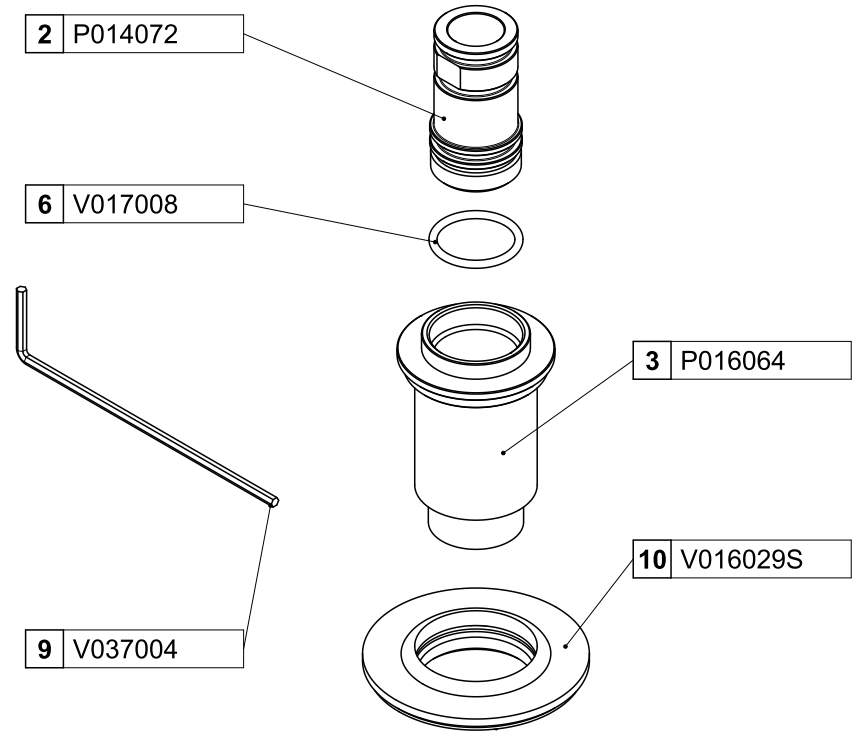

Technical Drawings & Product Specs
Bend 15

COCOON
www.bycocoon.com

Bend 15

Bend 15

10	V016029S	Kit fissaggio deviatore bordo vasca	1	Vari	22.135
9	V037004	Brugola 2mm	1	VARI	0.000
8	V029001	Guarnizione in spugna d.35x41x4	1	SPUGNA	0.043
7	V017030	O-Ring corda 2x14	2	NBR /70 SH (A)	1.336
6	V017008	O-Ring corda 1.78x17.17	1	NBR_70_SH_A	0.222
5	V012029	Grano UNI 5927 M4x4 punta conica A2	1	ACCIAIO_INOX	0.220
4	P003367S	Bocca bordovas. DMB I.130 aeratore b ass.	1	VARI	364.965
3	P016064	Supporto bocca bordo vasca	1	CW614N-M_EN-12164	125.440
2	P014072	Perno per fissaggio bocca bordo vasca	1	CW614N_EN12164	45.784
1	P003387	Base per bocca bordo vasca	1	ACCIAIO_INOX_AISI_303	35.213
Pos.	Dis. nr.	Descrizione	Q.ta'	Materiale	Peso