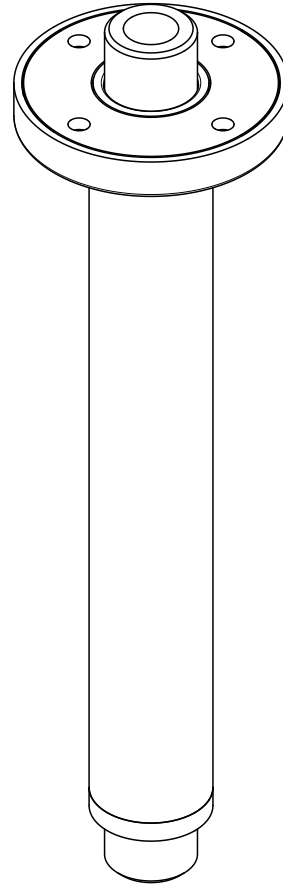

Technical Drawings & Product Specs
CO20

COCOON
www.bycocoon.com

CO20

COCOON
www.bycocoon.com

CO20

COCOON
www.bycocoon.com

CO20

9	V016045S	Kit 2 tasselli con viti ts autofilettanti	1	VARI	12.166
8	V017077	O-Ring 1.78x28.3	1	EPDM	0.259
7	V017057	O-Ring 1.78x50.52	1	NBR_70_SH_A	0.613
6	V017030	O-Ring corda 2x14	1	NBR /70 SH (A)	1.336
5	P013022	Raccordo attacco flessibile corpo alientazione	1	CW614N-M_EN-12164	36.277
4	P006314	Rosone d.62 f.28 braccio a soffitto	1	ACCIAIO_INOX_AISI_303	97.074
3	P006306	Braccio a soffitto saldato	1	UNASSIGNED	212.243
2	P006282	Flangia braccio doccia	1	CW614N_EN12164	81.029
1	P006058	Gambo filettato G1/2 per canna lavabo tre fori COLEMAN	1	CW614N-M_EN-12164	74.785
Pos.	Dis. nr.	Descrizione	Q.ta'	Materiale	Peso