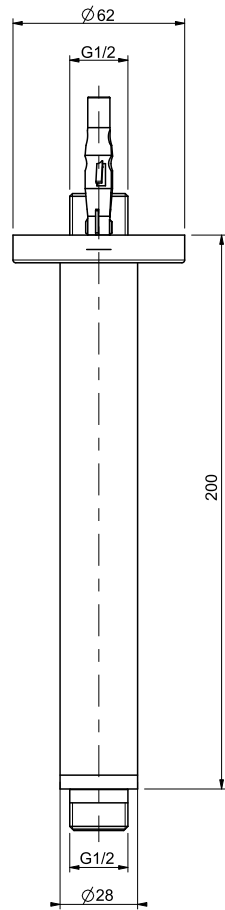

Technical Drawings & Product Specs
CO20

COCOON
www.bycocoon.com

CO20

COCOON
www.bycocoon.com

CO20

COCOON
www.bycocoon.com

CO20

9	V016045S	Kit 2 tasselli con viti ts autofilettanti	1	VARI	12.166
8	V017077	O-Ring 1.78x28.3	1	EPDM	0.259
7	V017057	O-Ring 1.78x50.52	1	NBR_70_SH_A	0.613
6	V017030	O-Ring corda 2x14	1	NBR /70 SH (A)	1.336
5	P013022	Raccordo attacco flessibile corpo alientazione	1	CW614N-M_EN-12164	36.277
4	P006314	Rosone d.62 f.28 braccio a soffitto	1	ACCIAIO_INOX_AISI_303	97.074
3	P006306	Braccio a soffitto saldato	1	UNASSIGNED	212.243
2	P006282	Flangia braccio doccia	1	CW614N_EN12164	81.029
1	P006058	Gambo filettato G1/2 per canna lavabo tre fori COLEMAN	1	CW614N-M_EN-12164	74.785
Pos.	Dis. nr.	Descrizione	Q.ta'	Materiale	Peso