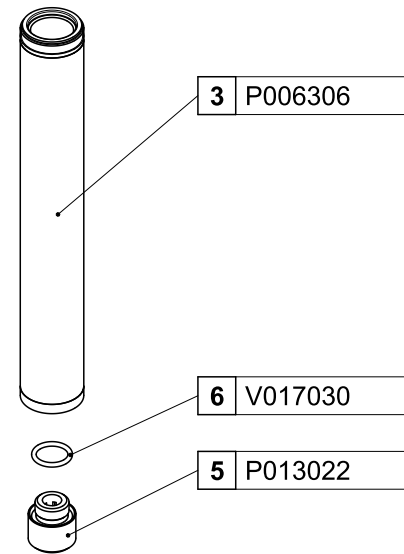

Technical Drawings & Product Specs
CO20

COCOON
www.bycocoon.com

CO20

COCOON
www.bycocoon.com

CO20

COCOON
www.bycocoon.com

CO20

9	V016045S	Kit 2 tasselli con viti ts autofilettanti	1	VARI	12.166
8	V017077	O-Ring 1.78x28.3	1	EPDM	0.259
7	V017057	O-Ring 1.78x50.52	1	NBR_70_SH_A	0.613
6	V017030	O-Ring corda 2x14	1	NBR /70 SH (A)	1.336
5	P013022	Raccordo attacco flessibile corpo alientazione	1	CW614N-M_EN-12164	36.277
4	P006314	Rosone d.62 f.28 braccio a soffitto	1	ACCIAIO_INOX_AISI_303	97.074
3	P006306	Braccio a soffitto saldato	1	UNASSIGNED	212.243
2	P006282	Flangia braccio doccia	1	CW614N_EN12164	81.029
1	P006058	Gambo filettato G1/2 per canna lavabo tre fori COLEMAN	1	CW614N-M_EN-12164	74.785
Pos.	Dis. nr.	Descrizione	Q.ta'	Materiale	Peso