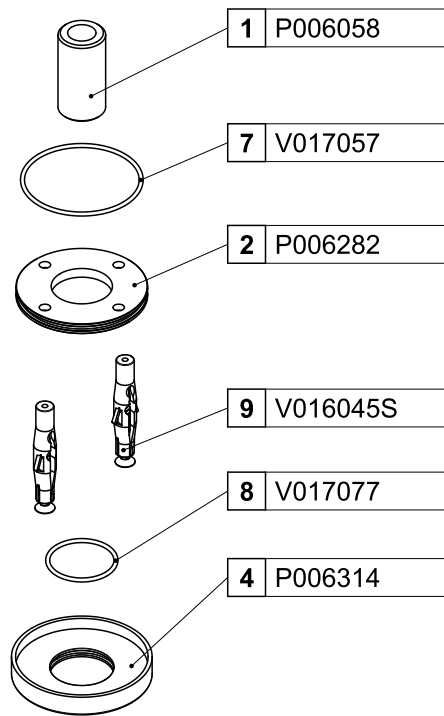

Technical Drawings & Product Specs
CO20

COCOON
www.bycocoon.com

CO20

COCOON
www.bycocoon.com

CO20

COCOON
www.bycocoon.com

CO20

9	V016045S	Kit 2 tasselli con viti ts autofilettanti	1	VARI	12.166
8	V017077	O-Ring 1.78x28.3	1	EPDM	0.259
7	V017057	O-Ring 1.78x50.52	1	NBR_70_SH_A	0.613
6	V017030	O-Ring corda 2x14	1	NBR /70 SH (A)	1.336
5	P013022	Raccordo attacco flessibile corpo alientazione	1	CW614N-M_EN-12164	36.277
4	P006314	Rosone d.62 f.28 braccio a soffitto	1	ACCIAIO_INOX_AISI_303	97.074
3	P006306	Braccio a soffitto saldato	1	UNASSIGNED	212.243
2	P006282	Flangia braccio doccia	1	CW614N_EN12164	81.029
1	P006058	Gambo filettato G1/2 per canna lavabo tre fori COLEMAN	1	CW614N-M_EN-12164	74.785
Pos.	Dis. nr.	Descrizione	Q.ta'	Materiale	Peso