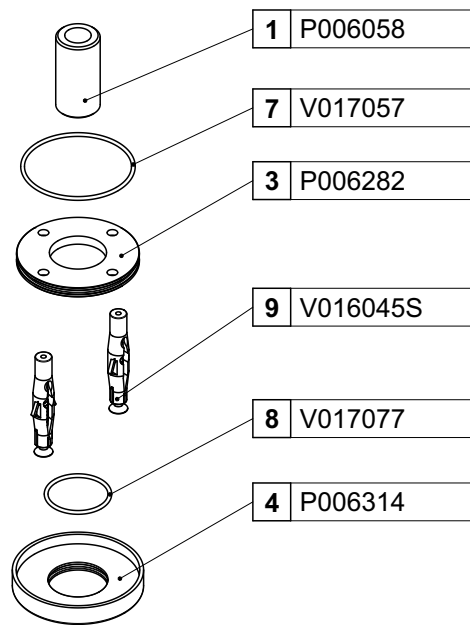

Technical Drawings & Product Specs
CO30

COCOON
www.bycocoon.com

CO30

COCOON
www.bycocoon.com

CO30

COCOON
www.bycocoon.com

CO30

9	V016045S	Kit 2 tasselli con viti ts autofilettanti	1	VARI	12.166
8	V017077	O-Ring 1.78x28.3	1	EPDM	0.259
7	V017057	O-Ring 1.78x50.52	1	NBR_70_SH_A	0.613
6	V017030	O-Ring corda 2x14	1	NBR /70 SH (A)	1.336
5	P013022	Raccordo attacco flessibile corpo alientazione	1	CW614N-M_EN-12164	36.277
4	P006314	Rosone d.62 f.28 braccio a soffitto	1	ACCIAIO_INOX_AISI_303	97.074
3	P006282	Flangia braccio doccia	1	CW614N_EN12164	81.029
2	P006279	Braccio a soffitto saldato	1	VARI	279.087
1	P006058	Gambo filettato G1/2 per canna lavabo tre fori COLEMAN	1	CW614N-M_EN-12164	74.785
Pos.	Dis. nr.	Descrizione	Q.ta'	Materiale	Peso