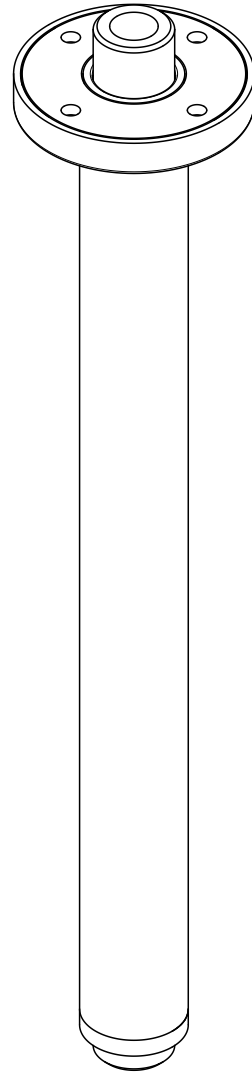

Technical Drawings & Product Specs
CO30

COCOON
www.bycocoon.com

CO30

COCOON
www.bycocoon.com

CO30

COCOON
www.bycocoon.com

CO30

9	V016045S	Kit 2 tasselli con viti ts autofilettanti	1	VARI	12.166
8	V017077	O-Ring 1.78x28.3	1	EPDM	0.259
7	V017057	O-Ring 1.78x50.52	1	NBR_70_SH_A	0.613
6	V017030	O-Ring corda 2x14	1	NBR /70 SH (A)	1.336
5	P013022	Raccordo attacco flessibile corpo alientazione	1	CW614N-M_EN-12164	36.277
4	P006314	Rosone d.62 f.28 braccio a soffitto	1	ACCIAIO_INOX_AISI_303	97.074
3	P006282	Flangia braccio doccia	1	CW614N_EN12164	81.029
2	P006279	Braccio a soffitto saldato	1	VARI	279.087
1	P006058	Gambo filettato G1/2 per canna lavabo tre fori COLEMAN	1	CW614N-M_EN-12164	74.785
Pos.	Dis. nr.	Descrizione	Q.ta'	Materiale	Peso