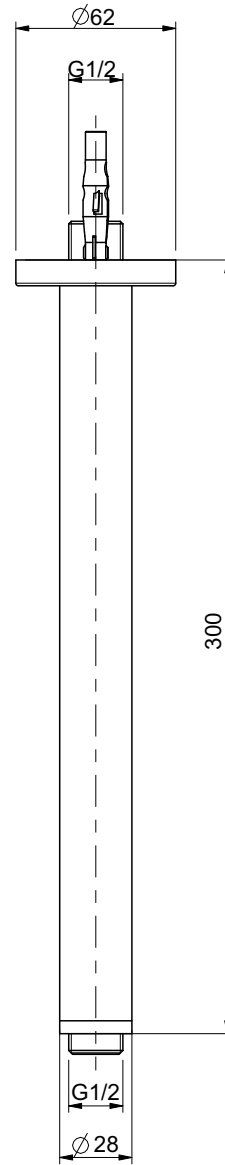

Technical Drawings & Product Specs
CO30

COCOON
www.bycocoon.com

CO30

COCOON
www.bycocoon.com

CO30

COCOON
www.bycocoon.com

CO30

9	V016045S	Kit 2 tasselli con viti ts autofilettanti	1	VARI	12.166
8	V017077	O-Ring 1.78x28.3	1	EPDM	0.259
7	V017057	O-Ring 1.78x50.52	1	NBR_70_SH_A	0.613
6	V017030	O-Ring corda 2x14	1	NBR /70 SH (A)	1.336
5	P013022	Raccordo attacco flessibile corpo alientazione	1	CW614N-M_EN-12164	36.277
4	P006314	Rosone d.62 f.28 braccio a soffitto	1	ACCIAIO_INOX_AISI_303	97.074
3	P006282	Flangia braccio doccia	1	CW614N_EN12164	81.029
2	P006279	Braccio a soffitto saldato	1	VARI	279.087
1	P006058	Gambo filettato G1/2 per canna lavabo tre fori COLEMAN	1	CW614N-M_EN-12164	74.785
Pos.	Dis. nr.	Descrizione	Q.ta'	Materiale	Peso