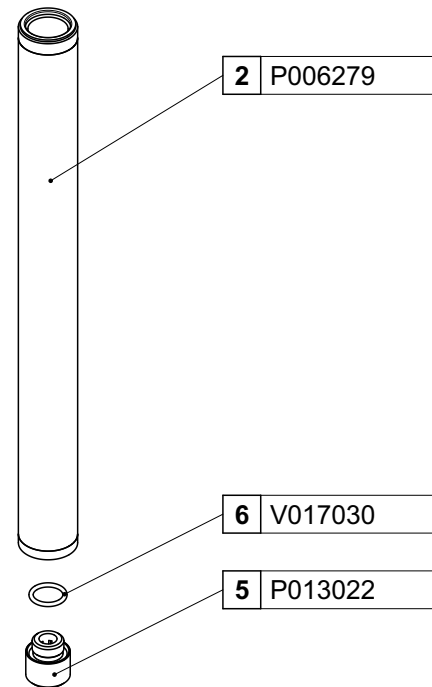

Technical Drawings & Product Specs
CO30

COCOON
www.bycocoon.com

CO30

COCOON
www.bycocoon.com

CO30

COCOON
www.bycocoon.com

CO30

9	V016045S	Kit 2 tasselli con viti ts autofilettanti	1	VARI	12.166
8	V017077	O-Ring 1.78x28.3	1	EPDM	0.259
7	V017057	O-Ring 1.78x50.52	1	NBR_70_SH_A	0.613
6	V017030	O-Ring corda 2x14	1	NBR /70 SH (A)	1.336
5	P013022	Raccordo attacco flessibile corpo alientazione	1	CW614N-M_EN-12164	36.277
4	P006314	Rosone d.62 f.28 braccio a soffitto	1	ACCIAIO_INOX_AISI_303	97.074
3	P006282	Flangia braccio doccia	1	CW614N_EN12164	81.029
2	P006279	Braccio a soffitto saldato	1	VARI	279.087
1	P006058	Gambo filettato G1/2 per canna lavabo tre fori COLEMAN	1	CW614N-M_EN-12164	74.785
Pos.	Dis. nr.	Descrizione	Q.ta'	Materiale	Peso