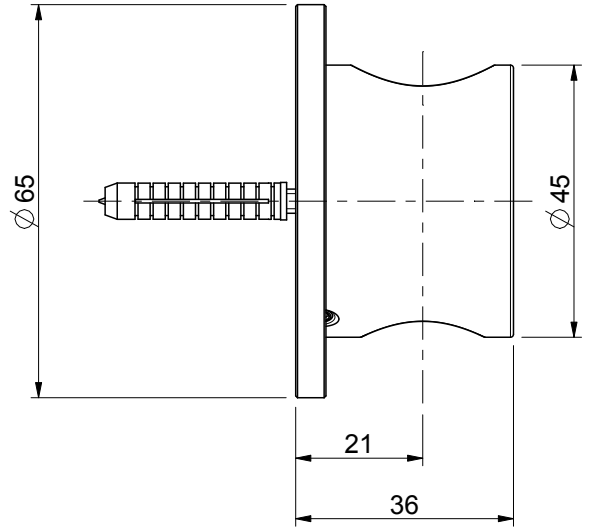

PIET **BOON**.taps & basins  
by COCOON

PB hand shower holder

6	V016063S	KIT 2 tass. D6 + 2 viti h36 t/piana	1	VARI	9.222
5	V017025	O-Ring corda 2.62x45.69	1	NBR_70_SH_A	1.227
4	V016064	Piastrina di fissaggio a muro	1	ACCIAIO_INOX	15.574
3	V012021	Grano UNI 5927 M5x6 - A2-70	2	ACCIAIO_INOX	0.575
2	-	Rosone corpo monocomando ø65	1	ACCIAIO_INOX_AISI_303	60.019
1	-	Corpo supporto doccia fisso	1	ACCIAIO_INOX	207.839
<b>Pos.</b>	<b>Dis. nr.</b>	<b>Descrizione</b>	<b>Q.ta'</b>	<b>Materiale</b>	<b>Peso</b>