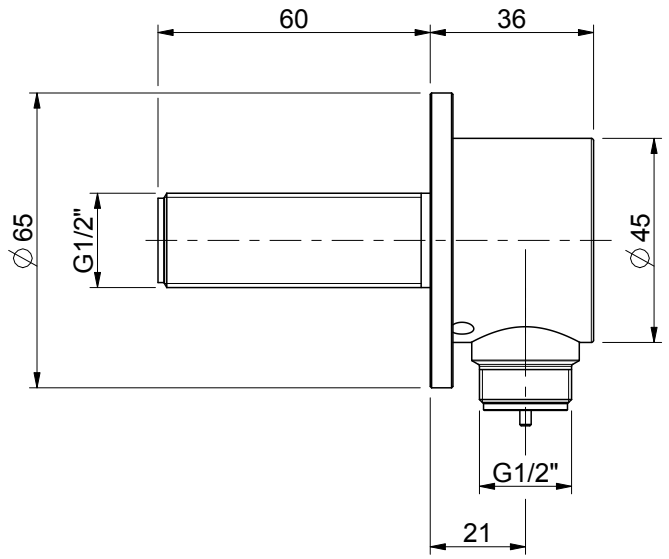

PIET **BOON**.taps & basins
by COCOON

PB water connection for hand shower

9	V020002	Valvola di ritegno DW15/DN10 NEOPERL Cod. 31 4015 00001	1	VARI	0.000
8	V017025	O-Ring corda 2.62x45.69	1	NBR_70_SH_A	1.227
7	V017018	O-Ring 2.62x10.78	1	NBR_70_SH_A	0.340
6	V017008	O-Ring corda 1.78x17.17	1	NBR_70_SH_A	0.222
5	V012021	Grano UNI 5927 M5x6 - A2-70	2	ACCIAIO_INOX	0.575
4	P006091	Raccordo vasca cleopatra	1	ACCIAIO_INOX	43.990
3	-	Rosone corpo monocomando ø65	1	ACCIAIO_INOX_AISI_303	60.019
2	-	Raccordo a baionetta G1/2 maschio	1	CW614N_EN12164	93.098
1	-	Corpo presa acqua	1	ACCIAIO_INOX	355.005
Pos.	Dis. nr.	Descrizione	Q.ta'	Materiale	Peso