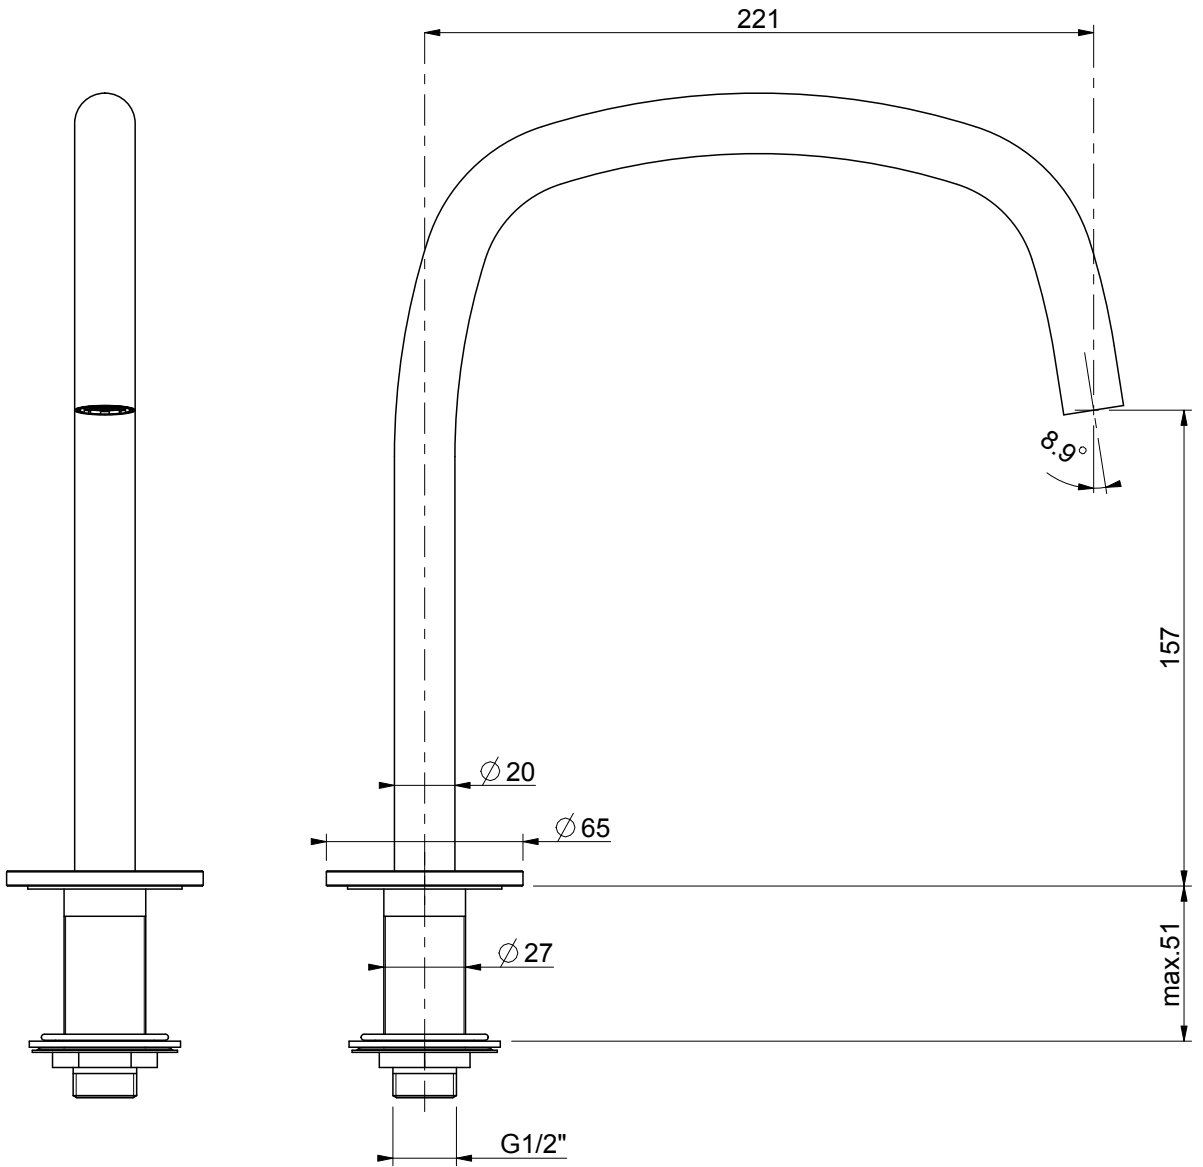

PIET **BOON**.taps & basins
by COCOON

PB11

deck mounted spout

8	V016029S	Kit fissaggio deviatore bordo vasca	1	VARI	22.135
7	V017020	O-Ring corda 1.78x18.77 (T2-018)	1	EPDM	1.359
6	V017009	O-Ring corda 1.78x14	1	NBR_70_SH_A	0.185
5	V014036	Aeratore Neoperl cachè TJ d.18.5	1	VARI	0.000
4	P003353	Guarnizione d.51 f.40 h.1	1	SPUGNA_ADESIVA	0.024
3	-	Rosone per bocche d.20 esterno d.65	1	ACCIAIO_INOX_AISI_303	95.121
2	-	Gambo supporto bocca remota	1	CW614N_EN12164	187.317
1	-	Bocca remota da piano	1	ACCIAIO_INOX	336.583
Pos.	Dis. nr.	Descrizione	Q.ta'	Materiale	Peso