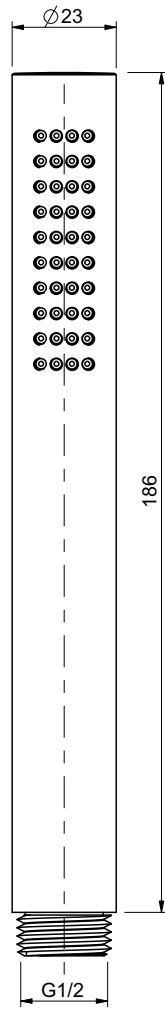

Technical Drawings & Product Specs
D1

COCOON
www.bycocoon.com

D1

D1

D1

1	P014125S	Doccetta monogetto	1	VARI	131.898
Pos.	Dis. nr.	Descrizione	Q.ta'	Materiale	Peso

create your professional account
and order safely online at
www.bycocoon.com