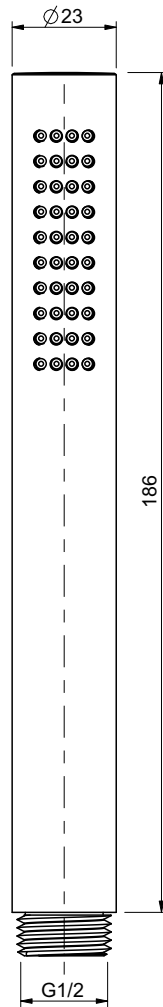

Technical Drawings & Product Specs
D1

COCOON
www.bycocoon.com

D1

D1

D1

1	P014125S	Doccetta monogetto	1	VARI	131.898
Pos.	Dis. nr.	Descrizione	Q.ta'	Materiale	Peso

create your professional account
and order safely online at
www.bycocoon.com