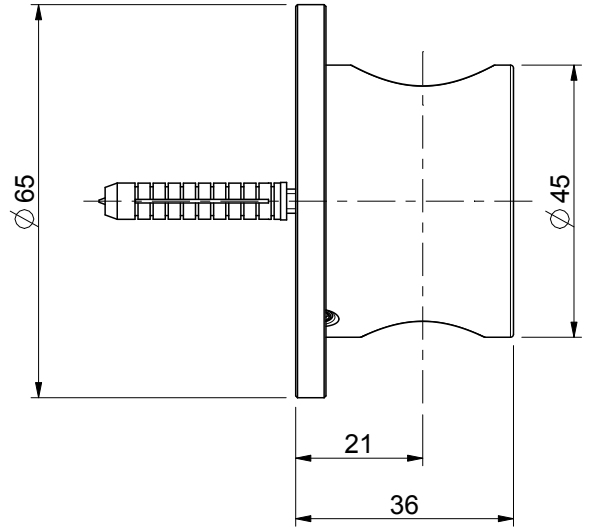

PIET **BOON**.taps & basins
by COCOON

PB hand shower holder

6	V016063S	KIT 2 tass. D6 + 2 viti h36 t/piana	1	VARI	9.222
5	V017025	O-Ring corda 2.62x45.69	1	NBR_70_SH_A	1.227
4	V016064	Piastrina di fissaggio a muro	1	ACCIAIO_INOX	15.574
3	V012021	Grano UNI 5927 M5x6 - A2-70	2	ACCIAIO_INOX	0.575
2	-	Rosone corpo monocomando ø65	1	ACCIAIO_INOX_AISI_303	60.019
1	-	Corpo supporto doccia fisso	1	ACCIAIO_INOX	207.839
Pos.	Dis. nr.	Descrizione	Q.ta'	Materiale	Peso