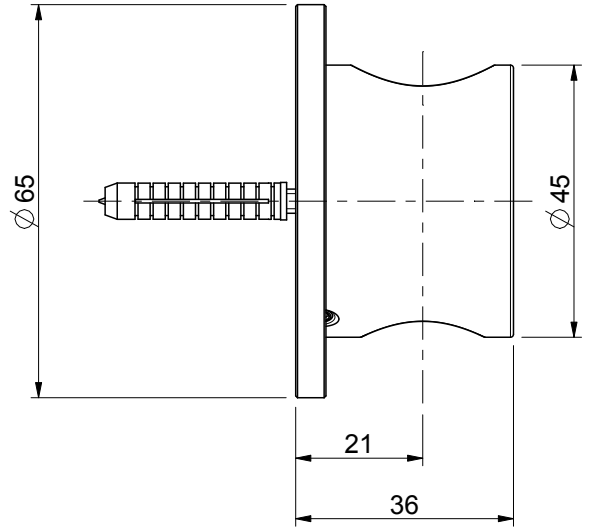

PIET **BOON**.taps & basins
by COCOON

PB hand shower holder

6	V016063S	KIT 2 tass. D6 + 2 viti h36 t/piana	1	VARI	9.222
5	V017025	O-Ring corda 2.62x45.69	1	NBR_70_SH_A	1.227
4	V016064	Piastrina di fissaggio a muro	1	ACCIAIO_INOX	15.574
3	V012021	Grano UNI 5927 M5x6 - A2-70	2	ACCIAIO_INOX	0.575
2	-	Rosone corpo monocomando ø65	1	ACCIAIO_INOX_AISI_303	60.019
1	-	Corpo supporto doccia fisso	1	ACCIAIO_INOX	207.839
Pos.	Dis. nr.	Descrizione	Q.ta'	Materiale	Peso