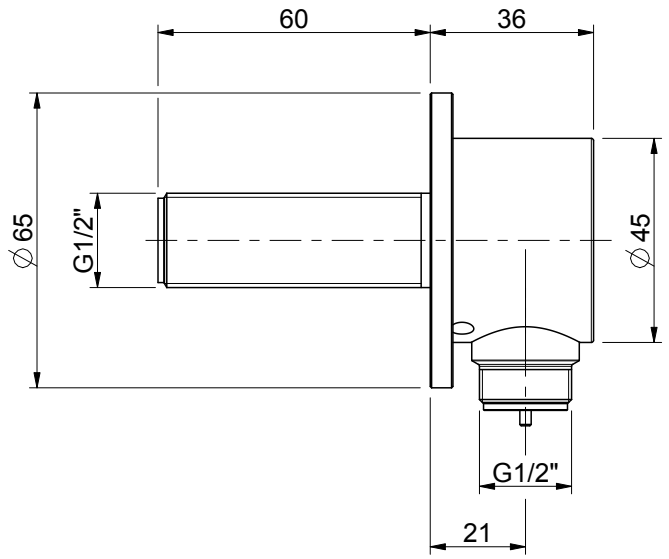

PIET **BOON**.taps & basins  
by COCOON

PB water connection for hand shower

9	V020002	Valvola di ritegno DW15/DN10 NEOPERL Cod. 31 4015 00001	1	VARI	0.000
8	V017025	O-Ring corda 2.62x45.69	1	NBR_70_SH_A	1.227
7	V017018	O-Ring 2.62x10.78	1	NBR_70_SH_A	0.340
6	V017008	O-Ring corda 1.78x17.17	1	NBR_70_SH_A	0.222
5	V012021	Grano UNI 5927 M5x6 - A2-70	2	ACCIAIO_INOX	0.575
4	P006091	Raccordo vasca cleopatra	1	ACCIAIO_INOX	43.990
3	-	Rosone corpo monocomando ø65	1	ACCIAIO_INOX_AISI_303	60.019
2	-	Raccordo a baionetta G1/2 maschio	1	CW614N_EN12164	93.098
1	-	Corpo presa acqua	1	ACCIAIO_INOX	355.005
<b>Pos.</b>	<b>Dis. nr.</b>	<b>Descrizione</b>	<b>Q.ta'</b>	<b>Materiale</b>	<b>Peso</b>