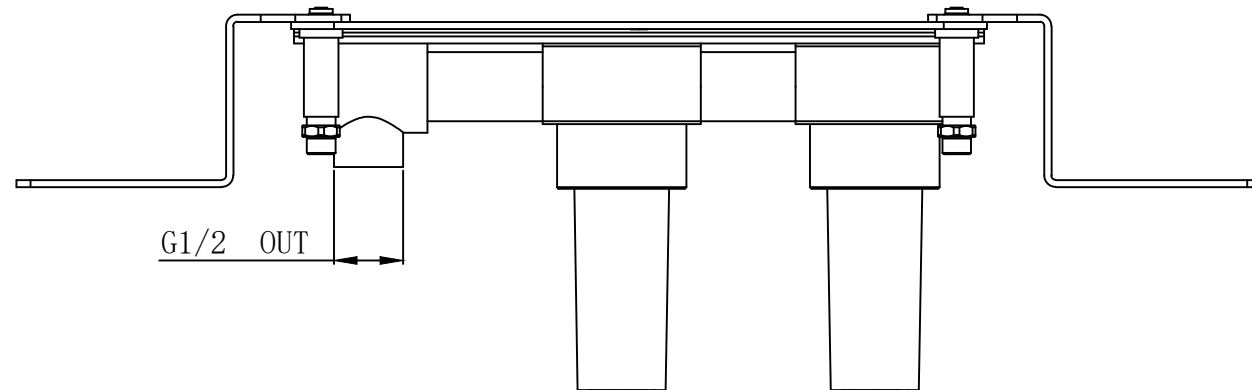

prof. incasso
min:100
max:110

BOX12-VALVES