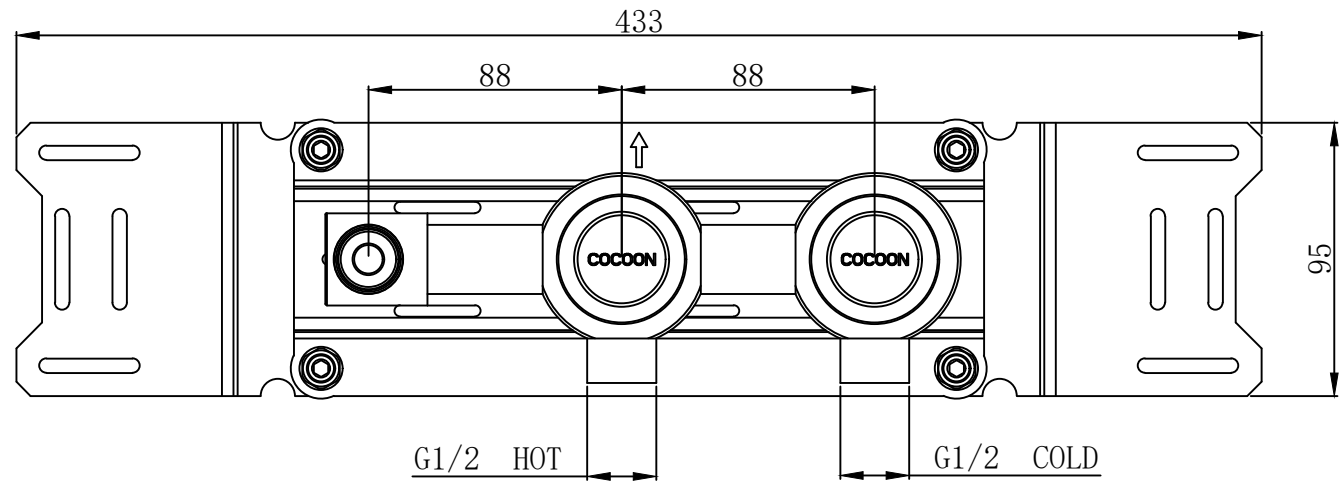

prof. incasso
min:100
max:110

BOX12-VALVES