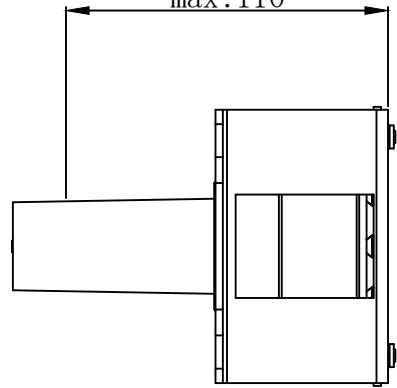

prof. incasso
min:100
max:110

BOX12-VALVES